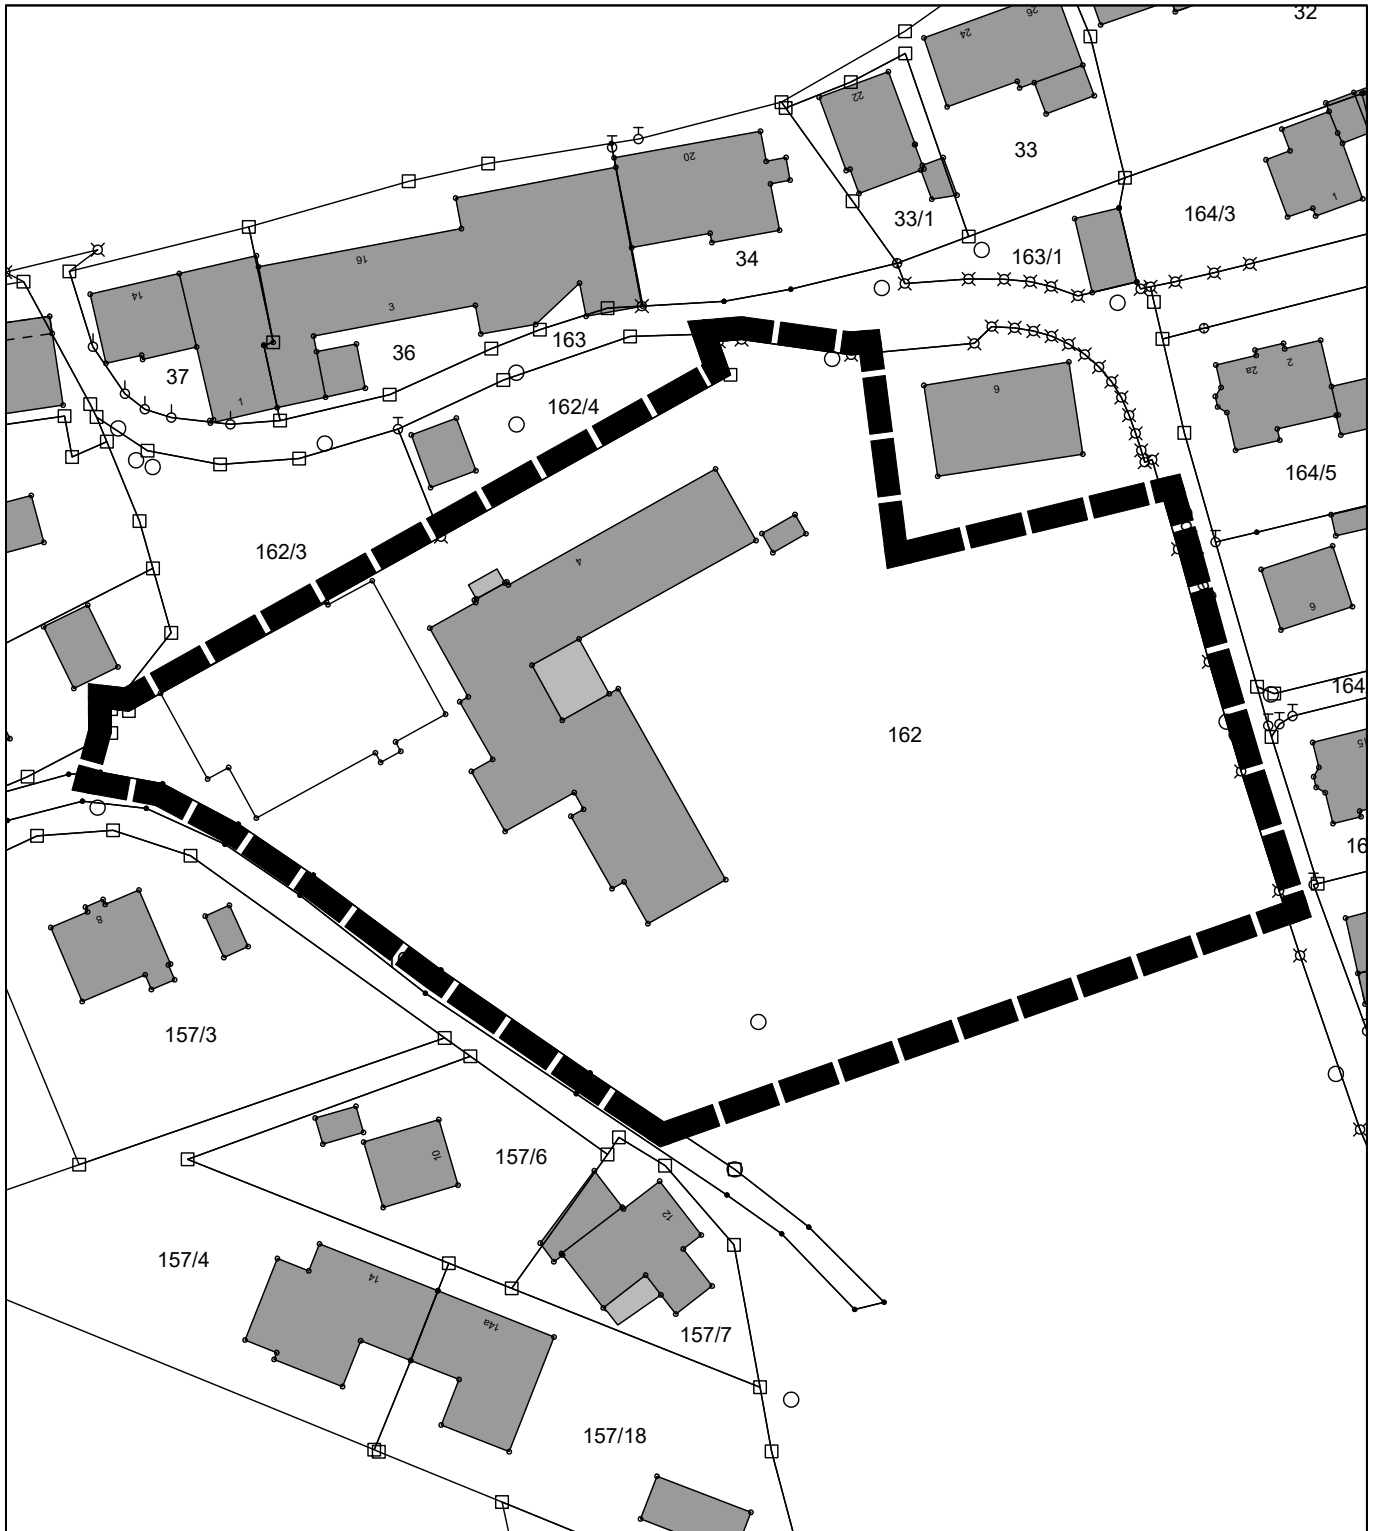

Bebauungs- und Grünordnungsplan S c h u l g e l ä n d e

Gemeinde:
Landkreis:
Reg.-Bezirk:

Altfraunhofen
Landshut
Niederbayern

Norden

1:1000

Lageplan Geltungsbereich

Altfraunhofen, den